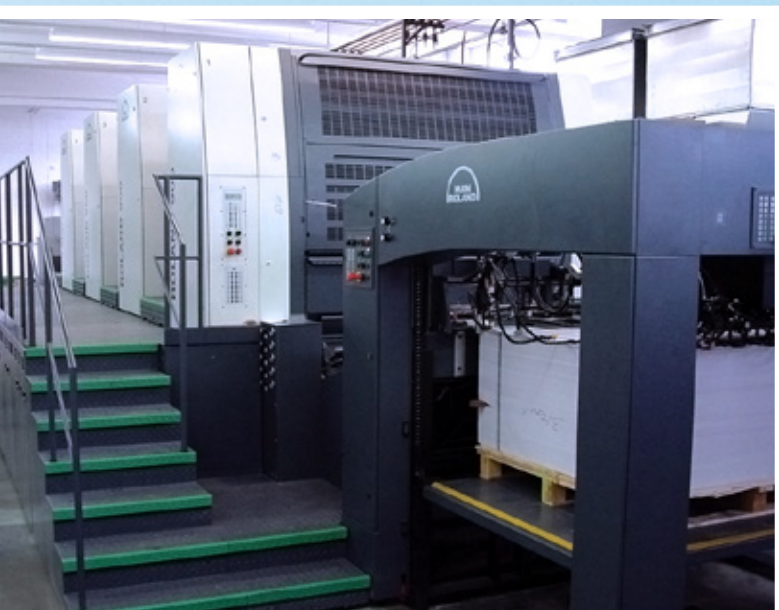

PRO VÁS TO PŘEDEVŠÍM ZNAMENÁ:
NEJVYŠŠÍ MOŽNOU KVALITU A VĚTŠÍ MOŽNOSTI !

GERIN
Best print quality since 1871

www.gerin.cz

D&S DESIGN PRAGUE
SPOL. S R.O.

D&S Design Prague/Gerin představuje nový největší superobří ofsetový stroj MAN Roland nové generace !

Společnost D&S Design Prague, s.r.o., člen skupiny Gerin, představuje nový unikátní superobří ofsetový stroj **MAN Roland 900 XXL format 8**. Zbrusu nová technologie plochého XXL ofsetu, přesněji tiskový formát 130 x 185 cm. Nový supervelký formát je firmou využit především ke kvalitnímu tisku produktů venkovní reklamy jako billboardy (nejobvyklejší euroformát billboard ze 6 dílů), CLV postery (abribusy), bigboardy a veškeré velkoformátové plakáty. K novému tiskovému stroji je v hlavním výrobním závodě instalován i unikátní

CTP systém ve stejném XXL formátu (CREO Magnus XXL).

Billboardy, bigboardy a veškeré velkoformátové plakáty jsou od D&S Design Prague/Gerin dodávány v nejvyšší možné tiskové kvalitě na velkoformátových strojích NOVÉ generace a CTP kvalitě. Jemné **tiskové stochastické rastry až 2400 dpi**, přesné spasování tisku a jednotlivých dílů billboardů je samozřejmostí. Gigantický ofset MAN Roland 900 XXL se vyznačuje vysokou automatizací celého tiskového procesu – plně automatické nastavení formátů, dálkové řízení barevníků RCI, rychlé plněautomatické zakládání tiskových desek atd. Rychlost tisku je až **10.000 archů za hodinu**.